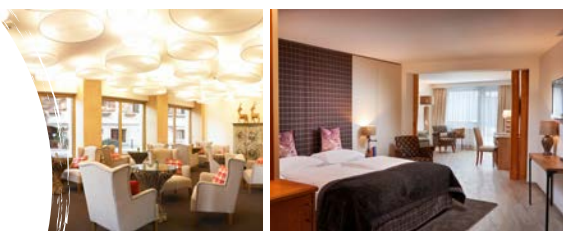

[f](#) [i](#)  
ALPENHAUS-KAPRUN.AT

**DAS ALPENHAUS**  
KATSCHBERG. 1640  
*... von Leben nahe den Bergen*

- Lifestyle-Apartments für 2 bis 9 Personen
- Alp.In Restaurant & Sonnenterrasse (Winter)
- zubuchbare Servicepakete
- Wandern & Biken
- Ski-In/Ski-Out
- Familienspaß & Abenteuer
- 120 m² Spielzimmer
- Pool, Sauna, Dampfbad & Fitness
- Sportshop & Verleih
- Urlaub mit Hund
- LungauCard

[f](#) [i](#)  
ALPENHAUS-KATSCHBERG.AT

**KAUZ**  
DESIGN CHALETS

- Design Chalets für 8 bis 14 Personen
- Ess- & Wohnbereich mit Kamin
- vollausgestattete Designküche
- direkter Gartenzugang / Terrasse
- Wandern & Biken
- 200 m zur Skipiste
- Urlaub mit Hund
- Inhouse Sauna
- Pool, Sauna, Dampfbad & Fitness im Alpenhaus Katschberg. 1640
- LungauCard

[f](#) [i](#)  
KAUZ-KATSCHBERG.AT

**herbert**  
BOUTIQUE APARTMENTS

- Boutique Apartments für 2 bis 6 Personen
- Ess- & Wohnbereich
- vollausgestattete Designküchen
- Wandern & Biken
- 200 m zur Skipiste
- Ski- und Sportgeräte Raum
- Familienspaß & Abenteuer
- Urlaub mit Hund
- Inhouse Sauna
- Pool, Sauna, Dampfbad & Fitness im Alpenhaus Katschberg. 1640
- LungauCard