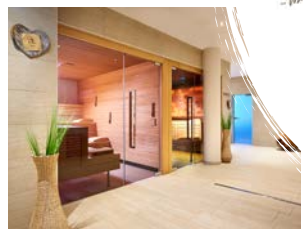

[f](#) [i](#)  
ALPENHAUS-KAPRUN.AT

**DAS ALPENHAUS**  
KATSCHBERG. 1640  
*... von Leben nahe den Bergen*

- Lifestyle-Apartments für 2 bis 9 Personen
- Alp.In Restaurant & Sonnenterrasse (Winter)
- zubuchbare Servicepakete
- Wandern & Biken
- Ski-In/Ski-Out
- Familienspaß & Abenteuer
- 120 m² Spielzimmer
- Pool, Sauna, Dampfbad & Fitness
- Sportshop & Verleih
- Urlaub mit Hund
- LungauCard

[f](#) [i](#)  
ALPENHAUS-KATSCHBERG.AT

**KAUZ**  
DESIGN CHALETS

- Design Chalets für 8 bis 14 Personen
- Ess- & Wohnbereich mit Kamin
- vollausgestattete Designküche
- direkter Gartenzugang / Terrasse
- Wandern & Biken
- 200 m zur Skipiste
- Urlaub mit Hund
- Inhouse Sauna
- Pool, Sauna, Dampfbad & Fitness im Alpenhaus Katschberg. 1640
- LungauCard

[f](#) [i](#)  
KAUZ-KATSCHBERG.AT

**herbert**  
BOUTIQUE APARTMENTS

- Boutique Apartments für 2 bis 6 Personen
- Ess- & Wohnbereich
- vollausgestattete Designküchen
- Wandern & Biken
- 200 m zur Skipiste
- Ski- und Sportgeräte Raum
- Familienspaß & Abenteuer
- Urlaub mit Hund
- Inhouse Sauna
- Pool, Sauna, Dampfbad & Fitness im Alpenhaus Katschberg. 1640
- LungauCard