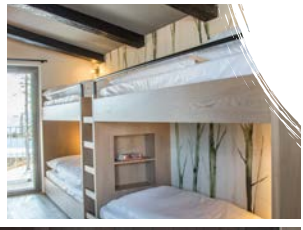

[f](#) [i](#)  
ALPENHAUS-KAPRUN.AT

**DAS ALPENHAUS**  
KATSCHBERG. 1640  
*... von Leben nahe den Bergen*

- Lifestyle-Apartments für 2 bis 9 Personen
- Alp.In Restaurant & Sonnenterrasse (Winter)
- zubuchbare Servicepakete
- Wandern & Biken
- Ski-In/Ski-Out
- Familienspaß & Abenteuer
- 120 m² Spielzimmer
- Pool, Sauna, Dampfbad & Fitness
- Sportshop & Verleih
- Urlaub mit Hund
- LungauCard

[f](#) [i](#)  
ALPENHAUS-KATSCHBERG.AT

**KAUZ**  
DESIGN CHALETS

- Design Chalets für 8 bis 14 Personen
- Ess- & Wohnbereich mit Kamin
- vollausgestattete Designküche
- direkter Gartenzugang / Terrasse
- Wandern & Biken
- 200 m zur Skipiste
- Urlaub mit Hund
- Inhouse Sauna
- Pool, Sauna, Dampfbad & Fitness im Alpenhaus Katschberg. 1640
- LungauCard

[f](#) [i](#)  
KAUZ-KATSCHBERG.AT

**herbert**  
BOUTIQUE APARTMENTS

- Boutique Apartments für 2 bis 6 Personen
- Ess- & Wohnbereich
- vollausgestattete Designküchen
- Wandern & Biken
- 200 m zur Skipiste
- Ski- und Sportgeräte Raum
- Familienspaß & Abenteuer
- Urlaub mit Hund
- Inhouse Sauna
- Pool, Sauna, Dampfbad & Fitness im Alpenhaus Katschberg. 1640
- LungauCard